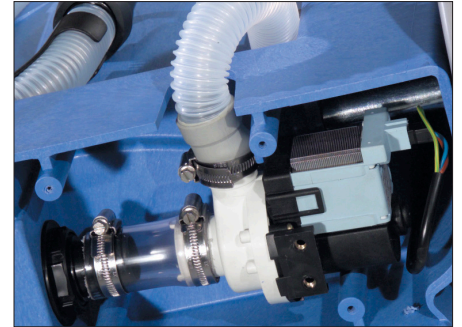

Waterzuigers

*De motoren, accessoires en onderdelen
zijn van de hoogste kwaliteit*

De range waterzuigers zijn in hun ruim 25-jarig bestaan doorontwikkeld tot machines waar je u tegen zegt. De motoren, accessoires en onderdelen zijn van de hoogste kwaliteit en garanderen bedrijfszekerheid en een lange levensduur. De range bestaat uit een handige kleine waterzuiger met een capaciteit van 9 liter tot een zeer grote waterzuiger met dompelpomp waarmee bijvoorbeeld een kelder leeggezogen kan worden. Een deel van de range is voorzien van een nat en droogkit waardoor deze modellen ook als stofzuiger kunnen worden ingezet.

Capaciteit

Waterzuiger

Motor
garantie

Hygiënisch

Innovatief

Waterzuigers

De motoren, accessoires en onderdelen zijn van de hoogste kwaliteit

TYPE	WV370-2	WV380-2	WV470	WV570
Artikelnr.	832130	706697	830629	833303
Kit	AA12	A11	AA12	BS8
Kleur	Blauw	Blauw	Blauw	Blauw
Vermogen zuigmotor	1060 Watt	1060 Watt	1060 Watt	1060 Watt
Voltage	230 V 50/60 Hz	230 V 50/60 Hz	230 V 50/60 Hz	230 V 50/60 Hz
Luchtverplaatsing	49L/sec	49L/sec	49L/sec	49L/sec
Zuigkracht	2400 mm/wk	2400 mm/wk	2400 mm/wk	2400 mm/wk
Capaciteit ketel	15 liter	15 liter	27 liter	23 liter
Capaciteit nat	9 liter	9 liter	20 liter	15 liter
Werkbereik	26 meter	26 meter	26 meter	26 meter
Gewicht	8,7 kg	10,2 kg	11,2 kg	16,3 kg
Afmetingen	355 x 355 x 510 mm	355 x 355 x 510 mm	358 x 450 x 710 mm	415 x 415 x 645 mm

Waterzuigers

De motoren, accessoires en onderdelen zijn van de hoogste kwaliteit

TYPE	WV900	WV1800DH	WVD1800PH
Artikelnr.	833017	838921	835834
Kit	BS8	BA7	BS7
Kleur	Blauw	Blauw	Blauw
Vermogen zuigmotor	1 x 1060 Watt	1x 1060 Watt	2 x 1060 Watt
Voltage	230 V 50/60 Hz	230 V 50/60 Hz	230 V 50/60 Hz
Luchtverplaatsing	49L/sec	49L/sec	98L/sec
Zuigkracht	2400 mm/wk	2400 mm/wk	2400 mm/wk
Capaciteit ketel	40 liter	-	-
Capaciteit nat	32 liter	70 liter	70 liter
Werkbereik	26 meter	26 meter	26 meter
Gewicht	25,2 kg	31,5 kg	32,2 kg
Afmetingen	800 x 490 x 880 mm	684 x 785 x 935 mm	684 x 785 x 935 mm